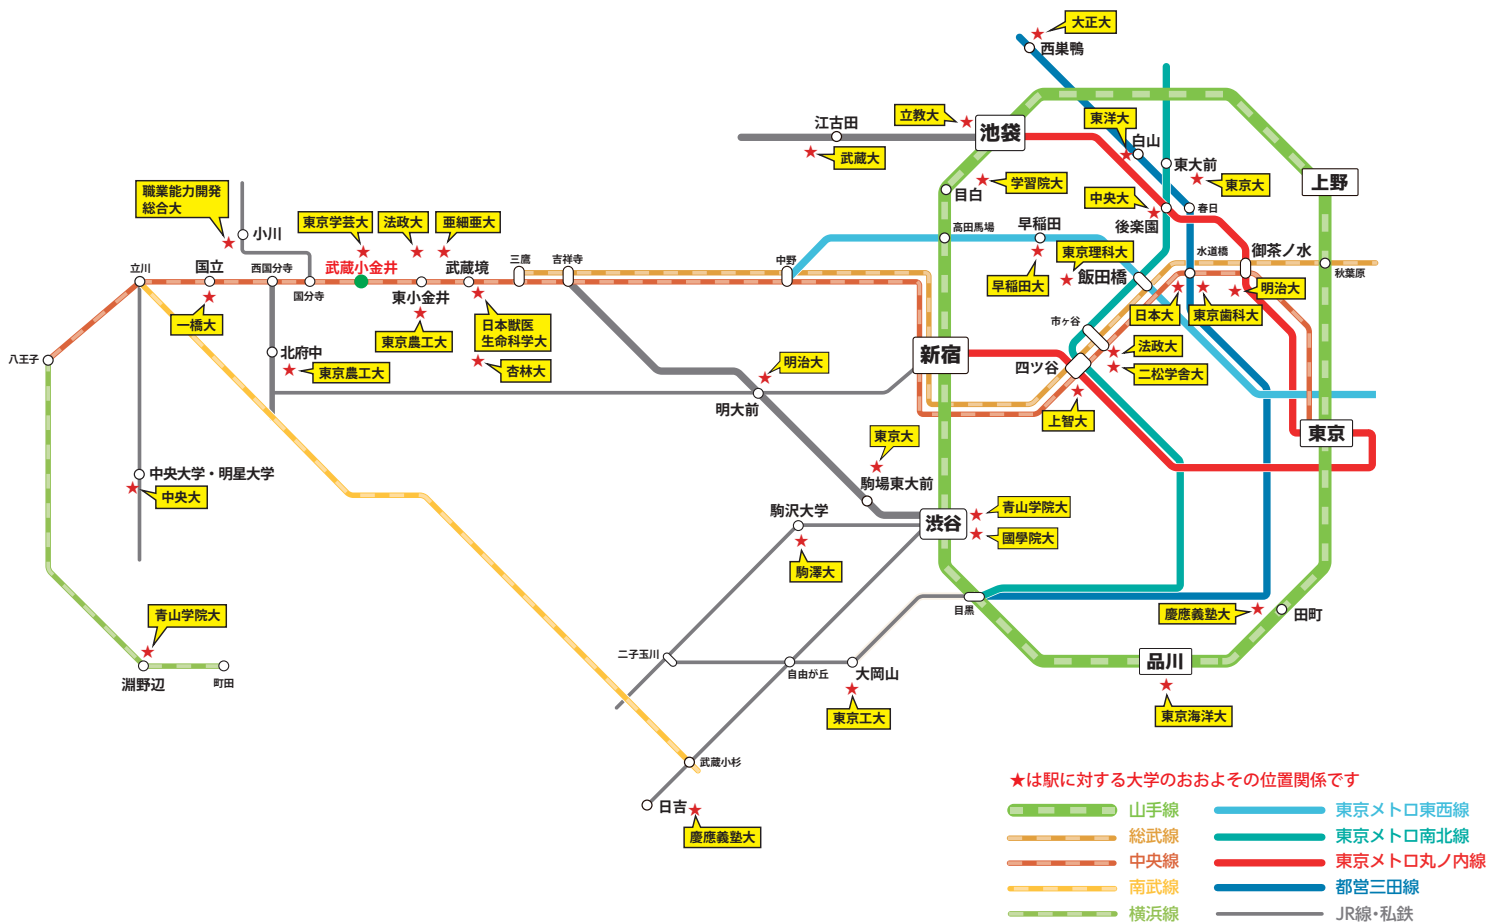

大学	キャンパス	最寄り駅	通学所要時間
国立大学			
職業能力開発総合大学校	小平	小川	約25分
東京海洋大学	品川	品川	約60分
東京学芸大学	小金井	武蔵小金井	約20分 (徒歩)
東京工業大学	大岡山	大岡山	約55分
東京大学	駒場	駒場東大前	約40分
	本郷	本郷三丁目	約55分
東京農工大学	小金井	東小金井	約5分 (徒歩)
	府中	北府中	約30分
一橋大学	国立	国立	約30分
私立大学			
青山学院大学	青山	渋谷	約45分
	相模原	淵野辺	約55分
亜細亜大学	武蔵野	武蔵境	約30分
学習院大学	目白	目白	約40分
杏林大学	三鷹	三鷹	約35分
慶應義塾大学	日吉	日吉	約55分
	三田	田町	約60分
國學院大学	渋谷	渋谷	約50分
駒澤大学	駒澤	駒沢大学	約50分
上智大学	四谷	四谷	約45分
大正大学	巣鴨	西巣鴨	約50分
中央大学	多摩	中央大学・明星大学	約35分
東京理科大学	神楽坂	飯田橋	約45分
東京歯科大学	水道橋	水道橋	約45分
東洋大学	白山	白山	約55分
日本大学	神田三崎町	水道橋	約50分
日本獣医生命科学大学	武蔵境	武蔵境	約15分
二松学舎大学	九段	市ヶ谷	約55分
法政大学	市ヶ谷	市ヶ谷	約50分
	小金井	東小金井	約25分
武蔵大学	江古田	江古田	約55分
明治大学	駿河台	御茶ノ水	約45分
	和泉	明大前	約35分
立教大学	池袋	池袋	約50分
早稲田大学	早稲田	早稲田	約45分

※所要時間は南豫明倫館から各大学までのおおよその徒歩時間も含まれます。

※上記時間はあくまで目安です。最終的には各自で交通系のアプリなどを使って、ご確認ください。

八王子
立川
職業能力開発総合大
国立
一橋大
小川
西園分寺
西園寺
武蔵小金井
武蔵境
三鷹
吉祥寺
中野
明大前
明治大
駒沢大学
駒場東大前
東京大
東京工大
東京農工大
東京学芸大
法政大
亜細亜大
東小金井
日本獣医生命科学大
杏林大
北府中
東京農工大
中央大学・明星大学
中央大
青山学院大
淵野辺
町田

池袋
大正大
西巣鴨
立教大
江古田
武蔵大
池袋
東洋大
白山
東大前
東京大
上野
目白
学習院大
中央大
春日
高田馬場
早稲田
後楽園
東京理科大
飯田橋
水道橋
御茶ノ水
早稲田大
市ヶ谷
日本大
東京歯科大
明治大
四ツ谷
法政大
二松学舎大
上智大
新宿
東京大
駒場東大前
青山学院大
國學院大
渋谷
慶應義塾大
田町
品川
東京海洋大
目黒
大岡山
東京工大
自由が丘
二子玉川
武蔵小杉
日吉
慶應義塾大